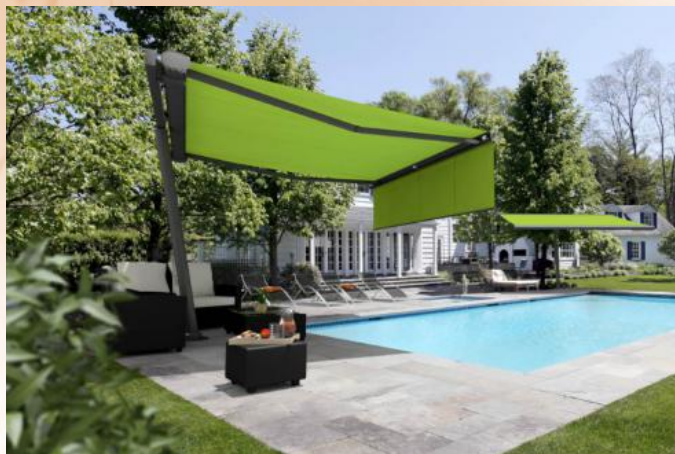

Markisensystem Planet

Produktfilm

Neues zum Thema Sonnenschutz

Planen Sie Ihre Markise live an Ihrer Terrasse
 Mit der neuen WAREMA Designer App

WAREMA VisionAir Pollenschutz-Gaze
 Endlich entspannt durchatmen!

Den Wohntrends auf der Spur!
 Lassen Sie sich von den neuen Wohntrends inspirieren.

Sonnenschutz

- Markisen
- Rollladen
- Raffstoren/Außenjalousien
- Sonnenschutz für Wintergärten
- Innenliegender Sonnenschutz
- Insektenschutz
- Steuerungssysteme
- Antriebe/Steuerungen
- Tore
- Sturzkästen