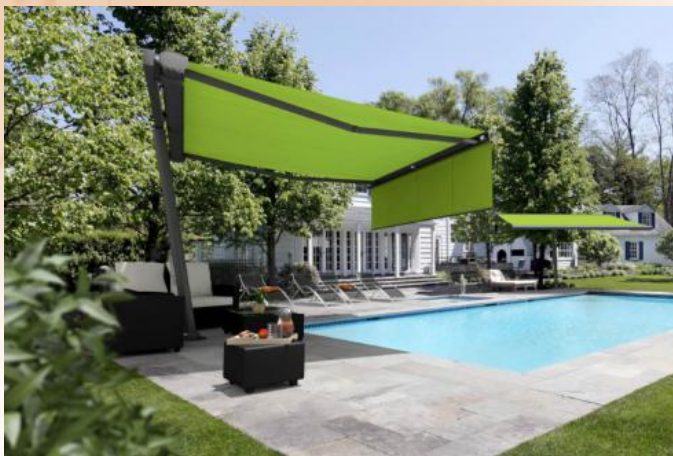

Markisensystem Planet

Produktfilm

Neues zum Thema Sonnenschutz

Planen Sie Ihre Markise live an Ihrer Terrasse
 Mit der neuen WAREMA Designer App

Sie wünschen sich mehr Effizienz, Sicherheit und Komfort?
 Entdecken Sie die Vorteile eines smarten Zuhauses - mit Steuerungssystemen von WAREMA.

Den Wohntrends auf der Spur!
 Lassen Sie sich von den neuen Wohntrends inspirieren.

Sonnenschutz

- Markisen
- Rollladen
- Raffstoren/Außenjalousien
- Sonnenschutz für Wintergärten
- Innenliegender Sonnenschutz
- Insektenschutz
- Steuerungssysteme
- Antriebe/Steuerungen
- Tore
- Sturzkästen