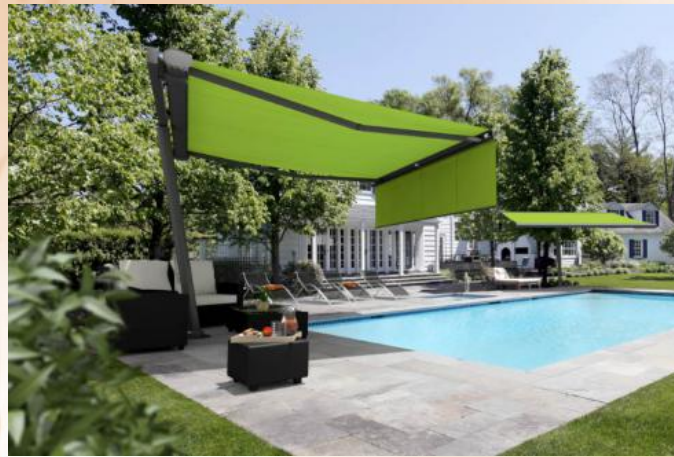

Seite durchsuchen

[Home](#) | [Produkte](#) | [SmartHome](#) | [Referenzen](#) | [Über Uns](#) | [Kontakt](#)

Ausstellung und Büro im Handwerkerpark

Schnieders GmbH
Sonnenschutz
Gutenbergstraße 6
49479 Ibbenbüren

Tel. 05451 - 99500
Fax 05451 - 995020
info[at]rolladenbau-
schnieders.de

Markisensystem Planet

Produktfilm

Neues zum Thema Sonnenschutz

Wohlfühl-Ambiente in Ihrem Wintergarten.
Dank Zubehör für Wintergarten-Markisen von WAREMA.

Ein Raumklima ganz nach Ihren Vorlieben!
Ganz einfach realisiert dank des WAREMA Temperatursensors.

Sonnenschutz um die Ecke gedacht!
Fenster-Markise mit ZIP-Führung Ecklösung von WAREMA.

Sonnenschutz

- Markisen
- Rollladen
- Raffstoren/Außenjalousien
- Sonnenschutz für Wintergärten
- Innenliegender Sonnenschutz
- Insektenschutz
- Steuerungssysteme
- Antriebe/Steuerungen
- Tore
- Sturzkästen

[Sitemap](#) | [Impressum](#) | [Datenschutz](#)

[Druckversion](#) | [Seite als PDF speichern](#)